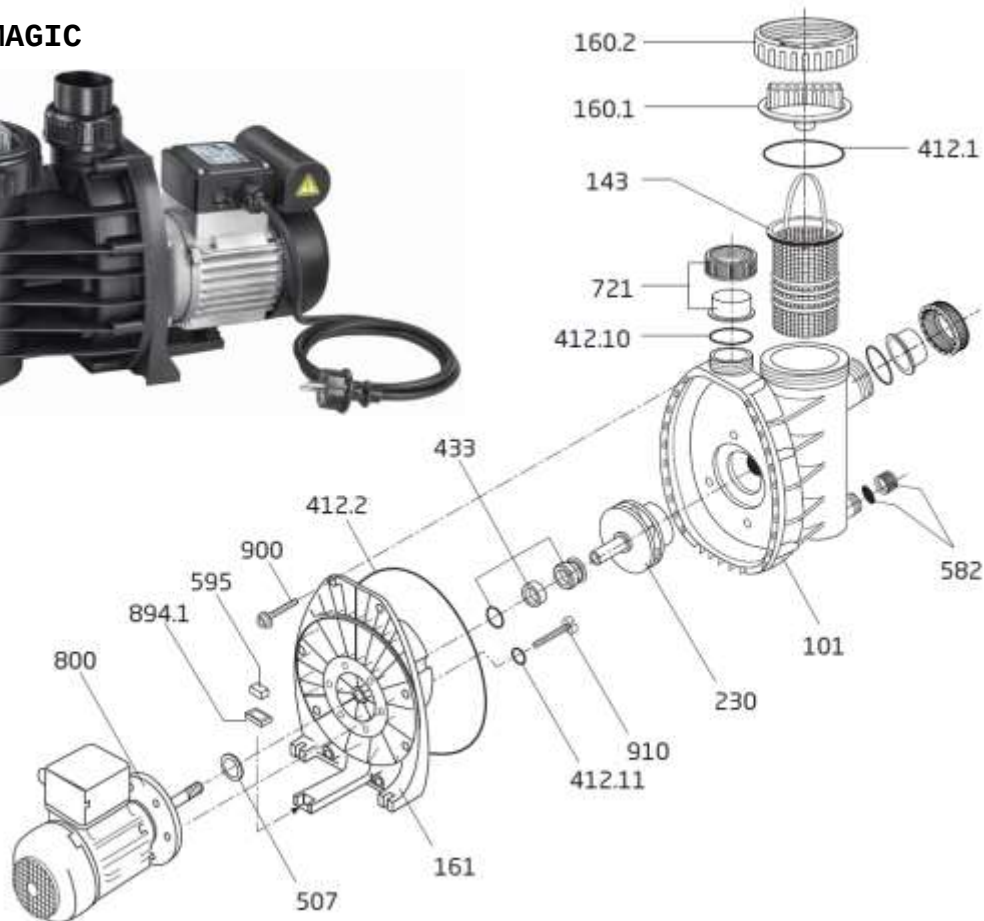

## Badu MAGIC

Nr części	Ilość w pompie	Art.nr	Cena netto w EURO / szt
101 - komplet 101, 143, 160.1, 160.2, 412.1 + 582	1	2921.610.110	82,73
143	1	2920.114.300	7,98
160.1	1	2921.616.010	15,36
160.2	1	2921.616.020	15,36
161 - do Magic 4 i 8 r.prod.do 08/19 , do Magic 6 r.prod.do 10/19	1	2921.616.100	31,75
161 - do Magic 11 , do Magic 4 i 8 r.prod.od 09/19 , do Magic 6 r.prod.od 11/19	1	2921.616.101	32,33
230 dla BADU Magic 4	1	2921.623.001	17,93
230 dla BADU Magic 6	1	2921.623.002	18,29
230 dla BADU Magic 8	1	2921.623.003	18,65
230 dla BADU Magic 11	1	2921.623.004	18,95
412.1	1	2921.641.210	2,12
412.2	1	2921.641.223	4,18
412.10	2	2920.141.252	1,02
412.11	6	2920.141.261	0,76
433	1	2920.143.315	31,97
507	1	2920.850.700	0,85
582	1	2921.658.200	0,79
595	1	2920.359.501	0,94
894.1	2	2920.389.410	0,49
900	8	2921.690.002	2,42
910	6	2921.691.000	0,49
721 + 412.10 - kompletne przyłącze = 2 sztuki	2	2921.672.120	24,87
zestaw uszczeltek		2921.641.300	12,51